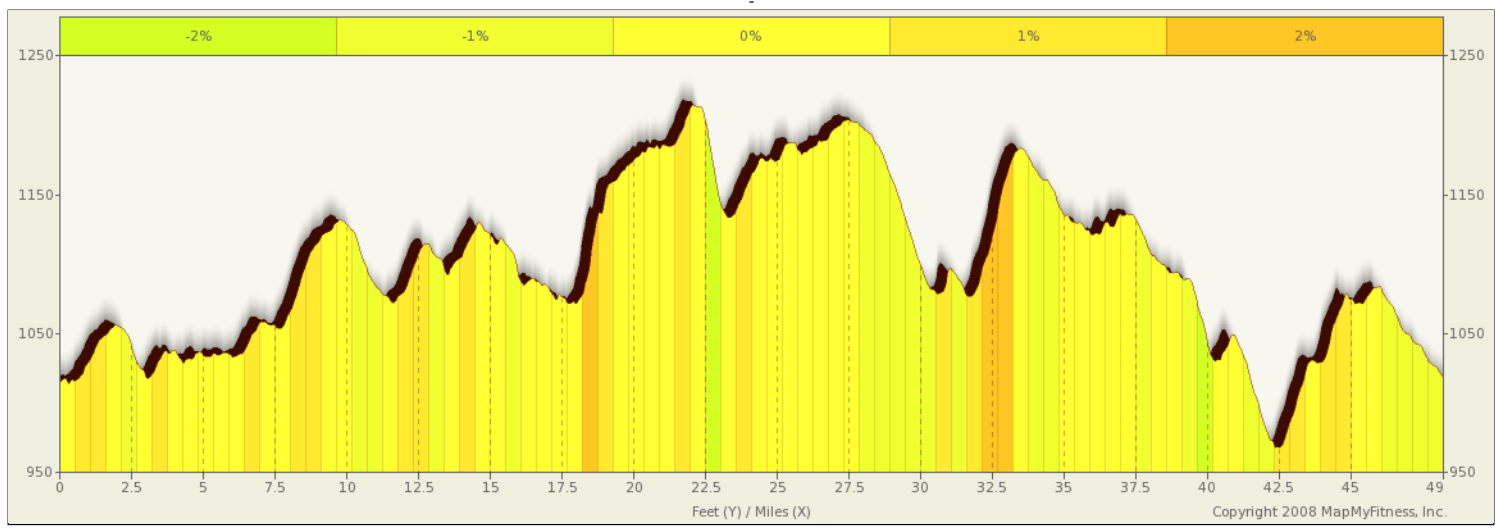

ROUTE DESCRIPTION:
No Description Provided

ROUTE DESCRIPTION:
 No Description Provided

Notes		
AT	FOR	NOTES
0.22 mi.	1mi 1858ft	Turn right at Co Rd 215
1.57 mi.	4725ft	Turn right to stay on Co Rd 215
2.47 mi.	4mi 3154ft	Turn left at Co Rd 223
7.07 mi.	66ft	Turn left at Co Rd 224
7.08 mi.	3mi 3786ft	Continue onto Co Rd 211
10.8 mi.	3996ft	Turn left at Co Rd 213
11.55 mi.	2mi 4247ft	Turn right at Co Rd 212
14.36 mi.	3200ft	Turn right at Co Rd 214
14.96 mi.	1mi 2777ft	Turn left at Co Rd 210
16.49 mi.	1mi 3759ft	Turn right to stay on Co Rd 210
18.2 mi.	318ft	Slight left at Creek 210
18.26 mi.	347ft	Turn right at Co Rd 200/ Creek 210
18.33 mi.	3mi 2300ft	Creek 210 turns slightly right and becomes Co Rd 200/ Shady Grove Rd
21.76 mi.	2mi 628ft	Turn right at Farm to Market Rd 1174
23.88 mi.	2mi 2260ft	Turn right at Co Rd 210A
26.31 mi.	3312ft	Turn left at Co Rd 210B
26.94 mi.	1mi 122ft	Turn right at F- M 963

Notes		
AT	FOR	NOTES
27.96 mi.	3mi 508ft	Turn right at Co Rd 210
31.06 mi.	266ft	Continue onto Creek 210
31.11 mi.	347ft	Turn right at Co Rd 200/ Creek 210
31.17 mi.	4mi 2758ft	Creek 210 turns slightly right and becomes Co Rd 200/ Shady Grove Rd
35.7 mi.	3476ft	Turn left to stay on Co Rd 272
36.35 mi.	3924ft	Turn left at Farm to Market 243
37.1 mi.	1mi 1649ft	Turn right at Co Rd 274
38.41 mi.	1mi 3327ft	Turn left at Co Rd 276
40.04 mi.	3mi 2287ft	Continue onto Co Rd 236
43.47 mi.	1mi 5091ft	Turn right at Co Rd 207
45.44 mi.	1mi 1934ft	Turn left at Co Rd 210
46.8 mi.	3745ft	Continue onto Co Rd 209
47.51 mi.	1mi 1347ft	Continue onto Farm to Market Rd 970
48.77 mi.	1345ft	Turn right at Co Rd 215
49.02 mi.	-	Stop