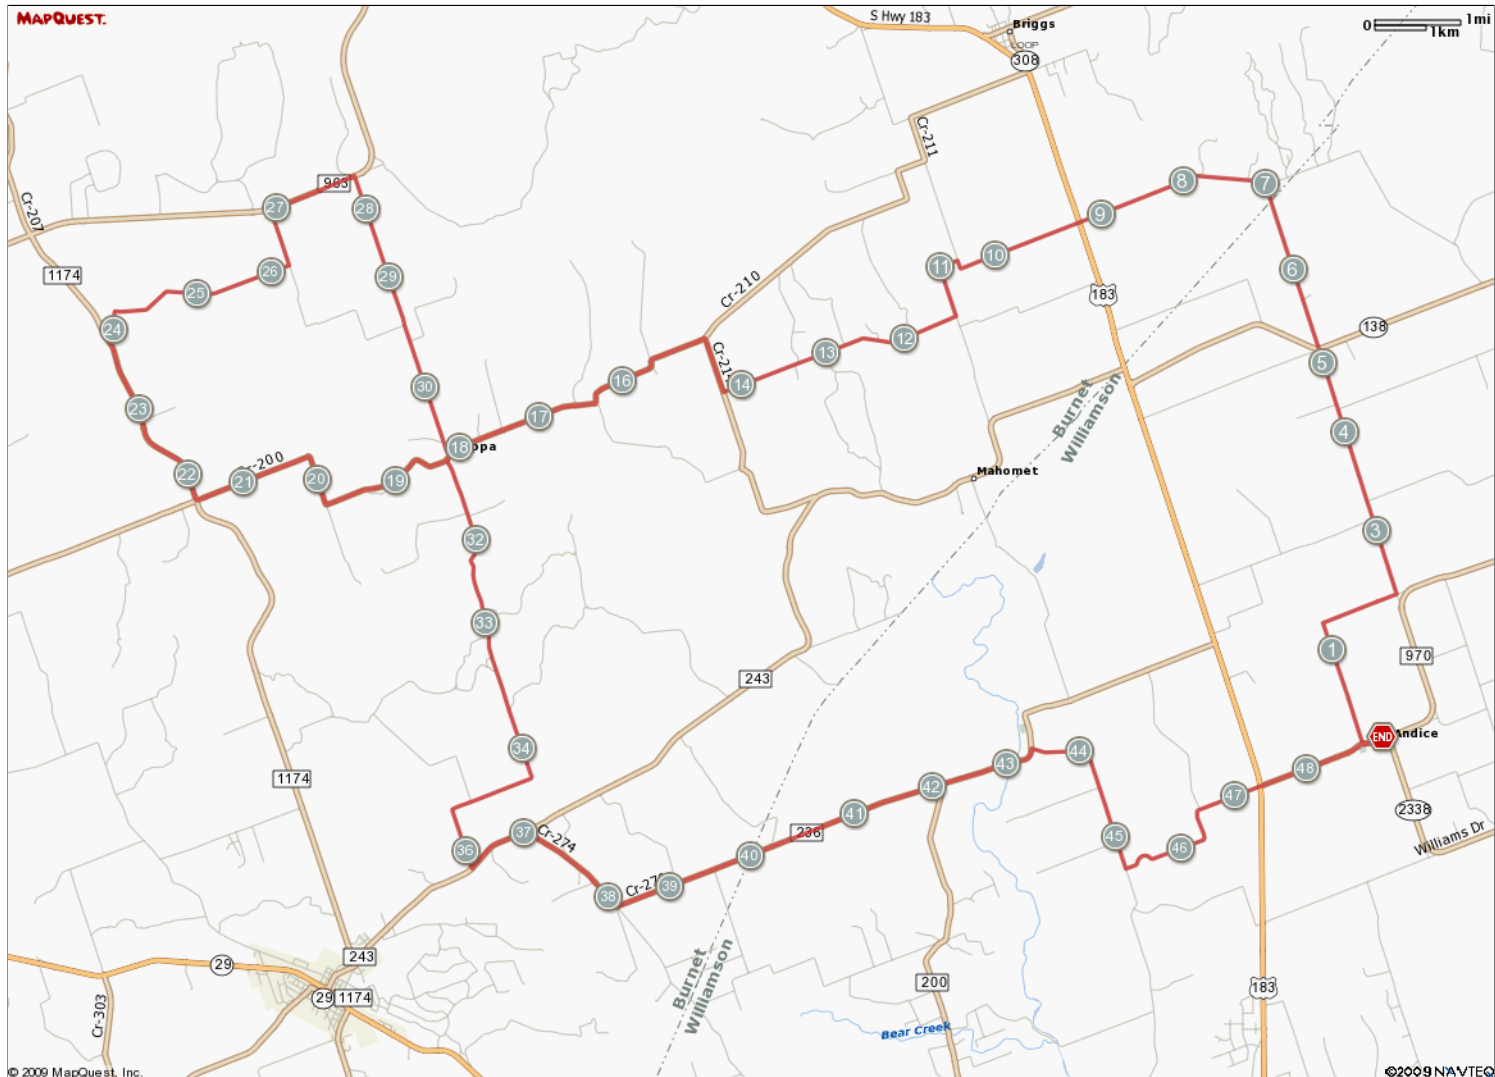

ROUTE DESCRIPTION:
No Description Provided

ROUTE DESCRIPTION:
 No Description Provided

Notes		
AT	FOR	NOTES
0.22 mi.	1mi 1858ft	Turn right at Co Rd 215
1.57 mi.	4725ft	Turn right to stay on Co Rd 215
2.47 mi.	4mi 3154ft	Turn left at Co Rd 223
7.07 mi.	66ft	Turn left at Co Rd 224
7.08 mi.	3mi 3786ft	Continue onto Co Rd 211
10.8 mi.	3996ft	Turn left at Co Rd 213
11.55 mi.	2mi 4247ft	Turn right at Co Rd 212
14.36 mi.	3200ft	Turn right at Co Rd 214
14.96 mi.	1mi 2777ft	Turn left at Co Rd 210
16.49 mi.	1mi 3759ft	Turn right to stay on Co Rd 210
18.2 mi.	318ft	Slight left at Creek 210
18.26 mi.	347ft	Turn right at Co Rd 200/ Creek 210
18.33 mi.	3mi 2300ft	Creek 210 turns slightly right and becomes Co Rd 200/ Shady Grove Rd
21.76 mi.	2mi 628ft	Turn right at Farm to Market Rd 1174
23.88 mi.	2mi 2260ft	Turn right at Co Rd 210A
26.31 mi.	3312ft	Turn left at Co Rd 210B
26.94 mi.	1mi 122ft	Turn right at F- M 963

Notes		
AT	FOR	NOTES
27.96 mi.	3mi 508ft	Turn right at Co Rd 210
31.06 mi.	266ft	Continue onto Creek 210
31.11 mi.	347ft	Turn right at Co Rd 200/ Creek 210
31.17 mi.	4mi 2758ft	Creek 210 turns slightly right and becomes Co Rd 200/ Shady Grove Rd
35.7 mi.	3476ft	Turn left to stay on Co Rd 272
36.35 mi.	3924ft	Turn left at Farm to Market 243
37.1 mi.	1mi 1649ft	Turn right at Co Rd 274
38.41 mi.	1mi 3327ft	Turn left at Co Rd 276
40.04 mi.	3mi 2287ft	Continue onto Co Rd 236
43.47 mi.	1mi 5091ft	Turn right at Co Rd 207
45.44 mi.	1mi 1934ft	Turn left at Co Rd 210
46.8 mi.	3745ft	Continue onto Co Rd 209
47.51 mi.	1mi 1347ft	Continue onto Farm to Market Rd 970
48.77 mi.	1345ft	Turn right at Co Rd 215
49.02 mi.	-	Stop